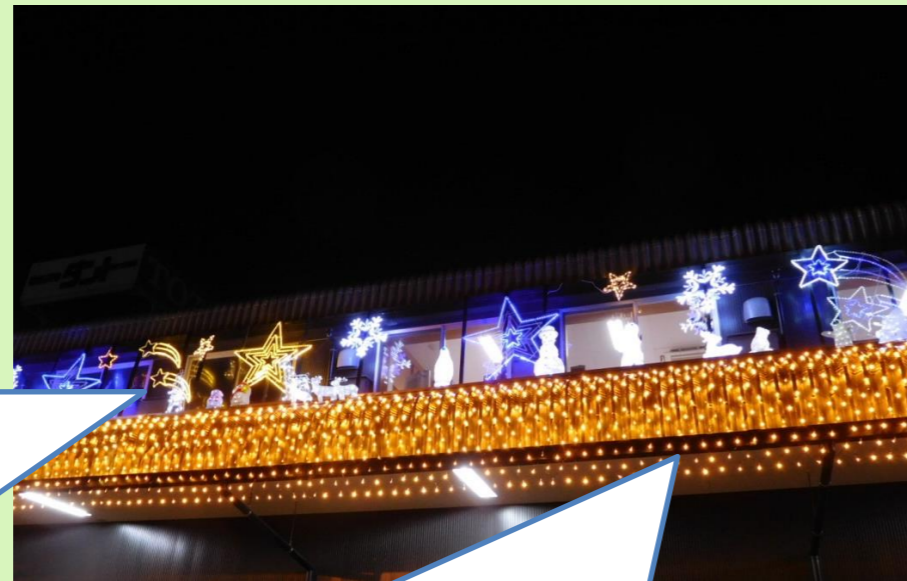

LED型電飾 フィギア

昨年より仲間が
増えています！

光のカーテン
新色のハニーゴールドを採用しています